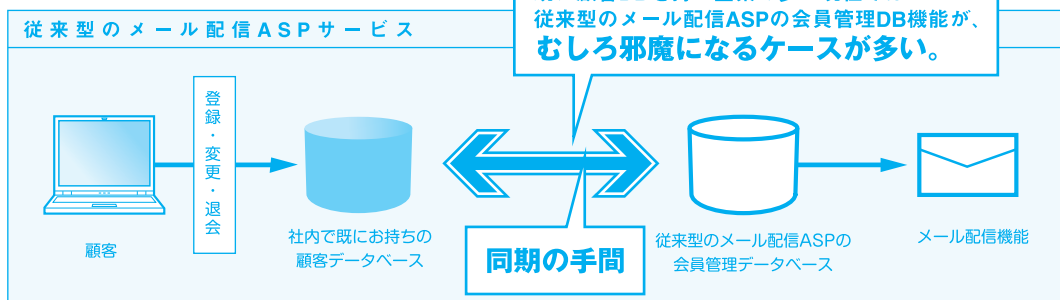

データベースレス超低価格メール配信ASP

MailPublisher smart

www.a-care.co.jp

0120-60-9920

info@a-care.co.jp

従来型の会員管理データベースを排除し、あらゆる既存の顧客データベースとの自動連携を実現する0.25円/通～超低価格メール配信ASP衝撃のデビュー。

あらゆるデータベースとの自動連携を実現。

MailPublisher Smart Edition主な特徴。