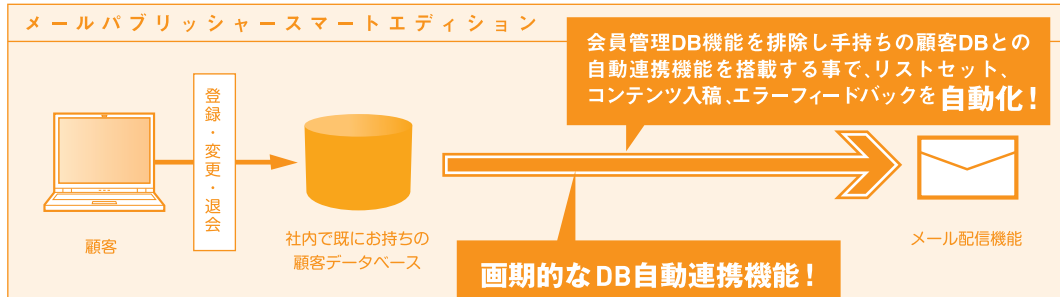

データベースレス超低価格メール配信ASP

MailPublisher smart

www.a-care.co.jp

0120-60-9920

info@a-care.co.jp

従来型の会員管理データベースを排除し、あらゆる既存の顧客データベースとの自動連携を実現する0.25円/通～超低価格メール配信ASP衝撃のデビュー。

あらゆるデータベースとの自動連携を実現。

MailPublisher Smart Edition主な特徴。