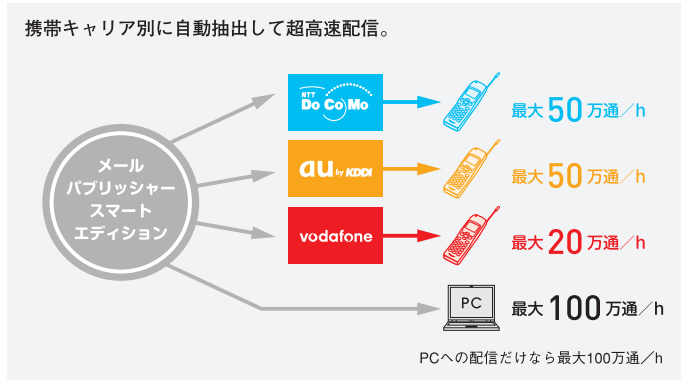

携帯メールの不達・遅延の問題を解消。