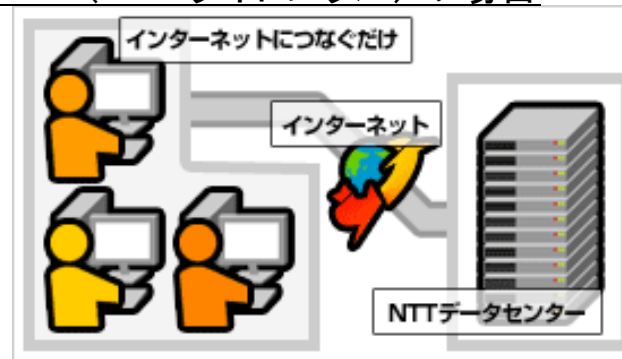

■Xteam(WSSライトプラン)の場合

初期費用

①サーバー初期設定費用	2,800円～
②LAN用のハブやルーター等	既存回線でOK
③グループウェアのソフト	なし

維持費

④サーバー管理者	0円～
⑤ソフトのバージョンアップ	900円～
⑥定期的なメンテナンス	0円～