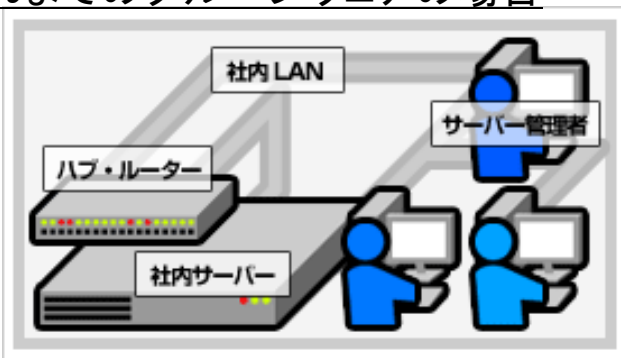

Xteamのユーザーメリット(その1)

これまで高額とされていたグループウェアが初期投資を抑えた形で開始することができ、自社運用に比べ年間で数100万円以上の費用が節約できます！

■これまでのグループウェアの場合

初期費用

①サーバー購入費用	約20万円～
②LAN用のハブやルーター等	約5万円～
③グループウェアのソフト	約20万円～

維持費

④サーバー管理者	約40万円～
⑤ソフトのバージョンアップ	約20万円～
⑥定期的なメンテナンス	約20万円～